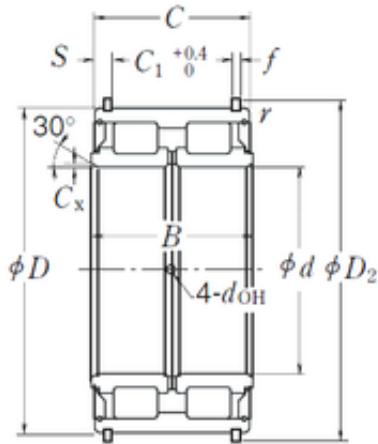

KBJ Hydraulic Pump Technology Co., Ltd.

220 mm x 340 mm x 160 mm NSK RS-5044NR
JAPAN Bearing 220*340*160

Bearing No. RS-5044NR

RS-5044NR Bearing 2D drawings and 3D CAD models

Size	220x340x160 mm
Bore Diameter	220 mm
Outer Diameter	340 mm
Width	160 mm
d	220 mm
D	340 mm
B	160 mm
C	159 mm
f	6 mm
r min.	1,1 mm
C1	130 mm
D2	356 mm
S	14,5 mm
C2	1,5 mm
Weight	53 Kg
Basic dynamic load rating (C)	1510 kN
Basic static load rating (C0)	3100 kN
hidYobi	RS-5044NR
LangID	1
D_	340
B_	160
hidTable	ecat_NSCLDRSG
Cx	1.5
mass	53
GRS rpm	430

KBJ Hydraulic Pump Technology Co., Ltd.

da_min	228.5
C0	3100
DE_	309
Prod_Type3	CRB_FRFS_PT_WLR
dx_min	382
DA_	30
Z_	29
r_min	1.1
yobi	RS-5044NR
SDM_	279
r	159
KBRG	4220
DI_	249
doh	7